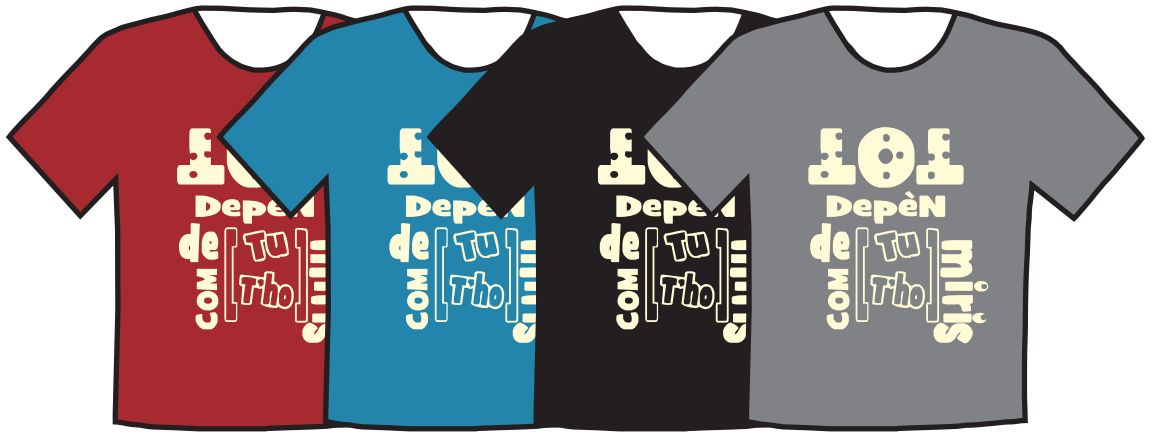

# Talles i colors

## Adult

**2XL (65cm)**

**XL (61cm)**

**L (54cm)**

**M (49cm)**

Colors: Charcoal (gris), **Índigo (blau)**,  
negra i **vermell cardinal**

Les mides fan referència a  
l'amplada de les samarretes

## Infantil

**9 a 11 (42cm)**

**7 a 8 (38cm)**

Colors: **Atoll (blau)**  
i **vermell**

L'associació **El món de prop** és una entitat sense afany de lucre creada per promoure activitats que permetin sensibilitzar la societat en general vers la discapacitat visual.